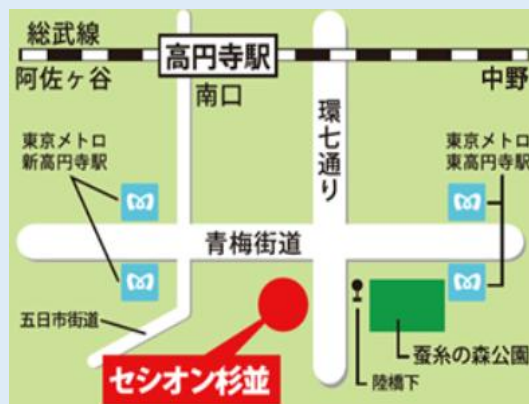

BOOKFAIR

2026

学校・公共図書館の選書を応援する 児童図書・優良図書 展示会

2026.5.11(月)▶▶12(火)

[時間] 11日13:00-19:00 (最終入場 18:00)
12日 9:00-18:00 (最終入場 17:00)

[会場] セシオン杉並 展示室
(杉並区梅里1-22-32)

入場無料

東京メトロ丸ノ内線「東高円寺駅」徒歩5分
「新高円寺駅」徒歩7分