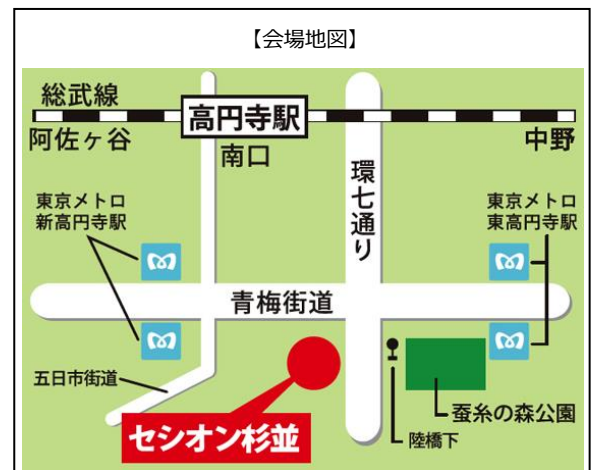

2025年4月吉日

各位

東京都書店商業組合中野杉並支部

2025年度 学校・公共図書館の選書を応援する

児童図書・優良図書展示会のご案内

拝啓

時下益々ご清祥のこととお慶び申し上げます。平素は格別のお引き立てを賜り、心より厚く御礼申し上げます。

さて、この度、小中学校図書館様・公共図書館様など、児童図書に関わる方々に向けた児童図書展示会を下記日程で開催いたします。本展示会は即売会ではございませんので、ご選書いただいた商品につきましては選書リストをお持ち帰りいただくことが可能となっております。

新刊図書を中心に、出版社約200社、約3,400点・12,000冊の豊富な図書を揃えました。展示される本の中には、書店店頭や巡回サービスではご覧になれない図書が数多くございます。このチャンスに、ぜひともお手にとってお選びください。当展示会が、図書館様の図書の充実の一助となれば幸いに存じます。

昨年度より、図書館様の利便性向上のため、紙の短冊での選書ではなく、スマートフォンを利用した選書（「スマホ選書」）を実施しております。スマートフォンをお持ちでない方も選書が出来るよう用意しておりますので、安心してお越しく下さい。

また、司書の皆様に関心をお寄せいただけるようなセミナーも予定しております。ご参加お待ちしております。

敬具

記

■会期

5月21日（水）13時～19時（最終入場18時）

5月22日（木）9時～18時（最終入場17時）

■会場：セッション杉並 展示室 及び 第6・7集会室

（杉並区梅里1-22-32）

東京メトロ丸ノ内線「東高円寺駅」徒歩5分

「新高円寺駅」徒歩7分（右図をご参照ください）

■お問合せ先：信愛書店

TEL/FAX：03-3333-4961

【展示会およびセミナー参加申込フォーム】

事前申込無しの日当日参加も可能です。

参加フォームおよび FAX で事前参加申込をいただいた方には特典を差し上げます。

事前申し込み〆切：5月19日（月）

<https://forms.gle/V2h6j8StMkptDVhRA>